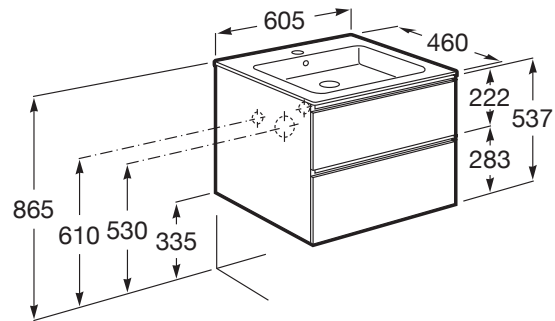

THE GAP

Unik (mueble base de dos cajones y lavabo central)

MEDIDAS

Longitud	605 mm
Anchura	460 mm
Altura	537 mm

COLORES Y ACABADOS

PVPR (IVA INCLUIDO)

529,98 €

DIBUJOS TÉCNICOS

CARACTERÍSTICAS

UNIK - Conjunto de mueble base de dos cajones y lavabo en posición central. No incluye patas ni grifería.

Forma lavabo: Cuadrado

Instalación de la grifería: En el lavabo

Lavabo / Agujeros para grifería: 1 Agujero en el centro

Lavabo / Posición de la repisa: A ambos lados

Lavabo / Repisa integrada

Material / Lavabo: Porcelana

Material / Mueble base: Tablero de partículas

Medidas / Lavabo y mueble / Altura (mm): 537

Medidas / Lavabo y mueble / Anchura (mm): 460

Medidas / Lavabo y mueble / Longitud (mm): 605

Mueble base / Combinación de puertas y cajones: 2 Cajones

Mueble base / Estructura: Cajones

Mueble base / Separadores internos

Mueble base / Sistema de apertura y cierre: Cajones con cierre amortiguado