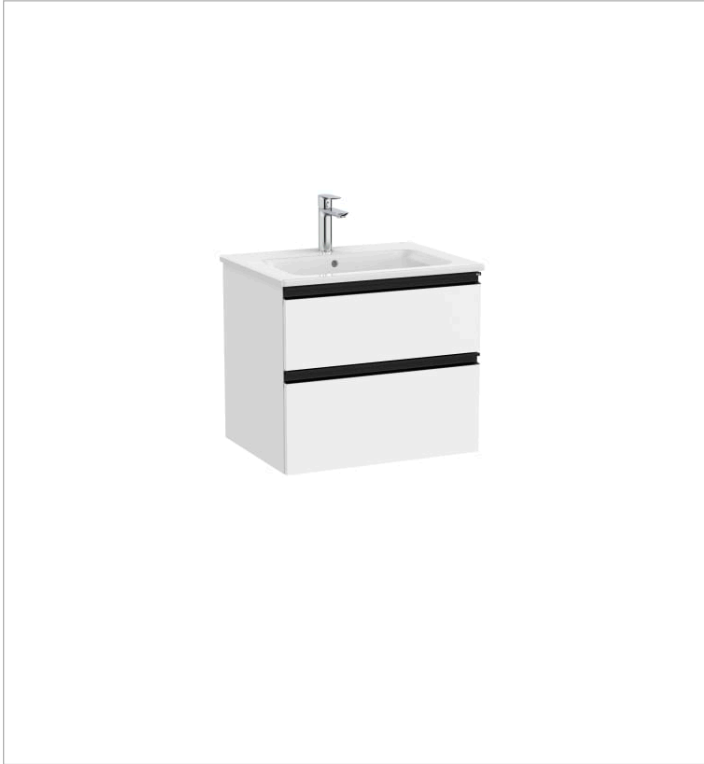

THE GAP

Unik (mueble base de dos cajones y lavabo central)

MEDIDAS

Longitud	605 mm
Anchura	460 mm
Altura	537 mm

COLORES Y ACABADOS

PVPR (IVA INCLUIDO)

529,98 €

DIBUJOS TÉCNICOS

CARACTERÍSTICAS

UNIK - Conjunto de mueble base de dos cajones y lavabo en posición central. No incluye patas ni grifería.

Forma lavabo: Cuadrado

Instalación de la grifería: En el lavabo

Lavabo / Agujeros para grifería: 1 Agujero en el centro

Lavabo / Posición de la repisa: A ambos lados

Lavabo / Repisa integrada

Material / Lavabo: Porcelana

Material / Mueble base: Tablero de partículas

Medidas / Lavabo y mueble / Altura (mm): 537

Medidas / Lavabo y mueble / Anchura (mm): 460

816826458

Conjunto de dos patas opcionales

816829339

Conjunto de dos patas opcionales

816829458

The Gap

Esta colección aporta un estilo compacto y funcional. Su amplia gama permite optimizar cualquier espacio de baño. Sus líneas modernas y elegantes la convierten en una decisión inteligente.